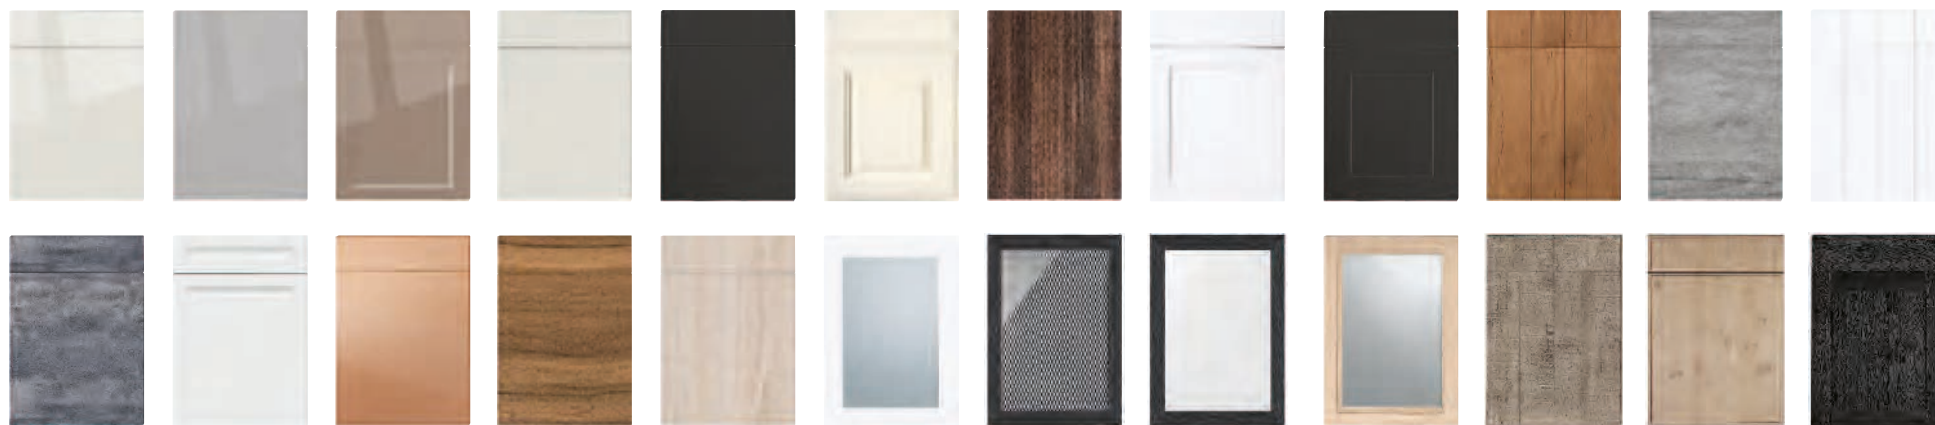

Keukenhuysch

ontwerp & realisatie

MAAK JE EIGEN UNIEKE COMBINATIE

De kleur, stijl en afwerking van een front bepalen het uiterlijk van jouw keuken. En omdat smaken sterk kunnen verschillen, bieden we jou de grootste collectie fronten. Kies uit meer dan 3600 mogelijke combinaties. Ga je voor een lichte, neutrale of donkere kleur?

Wil je een geborstelde of gestraalde afwerking? Of wordt het toch dat super matte of glanzende front? Kies je voor een decoratieve ril, een kader of moet het oppervlak helemaal vlak worden? Aan jou de keuze, want het wordt jouw keuken.

MEER DAN 3600 MOGELIJKE COMBINATIES