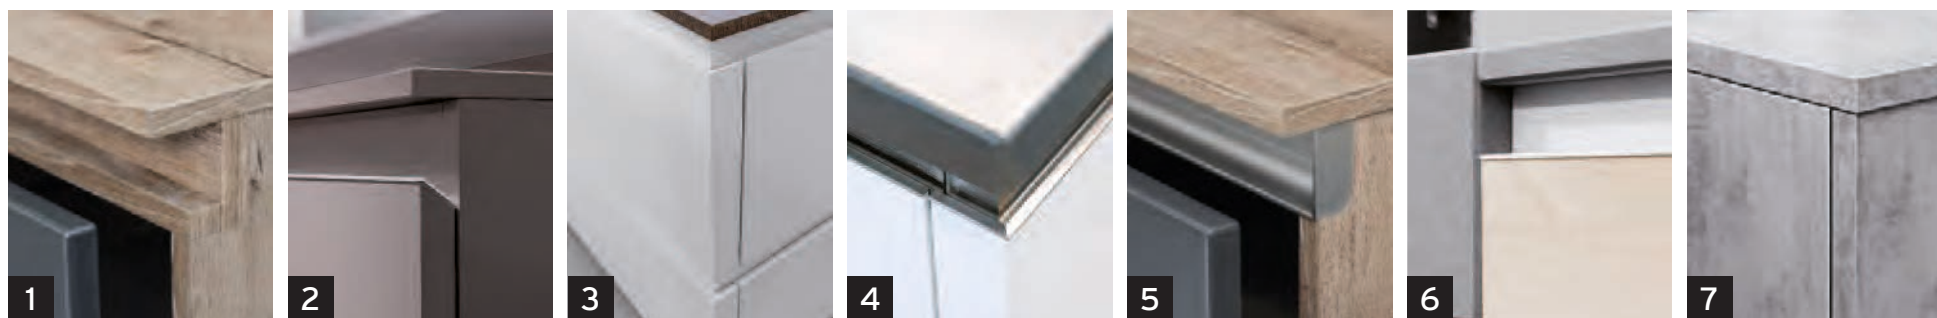

- +
dimmbare

tunable
white

WiFi
connect

efficiënt
energielabel

THE ART OF OMISSION, THAT'S CHARACTERISTIC OF

LESS IS MORE

GA JIJ OOK VOOR EEN GREEPLOZE KEUKEN?

Wij begrijpen heel goed waarom onze unieke greeploze keukens zo populair zijn. Doordat we de grepen in de keukenkasten integreren, creëren we namelijk een moderne minimalistische keuken met strakke lijnen. En dit zorgt weer voor een rustige uitstraling. Bijkomend voordeel van onze greeploze keukens is de grote diversiteit aan mogelijkheden, zodat we altijd een