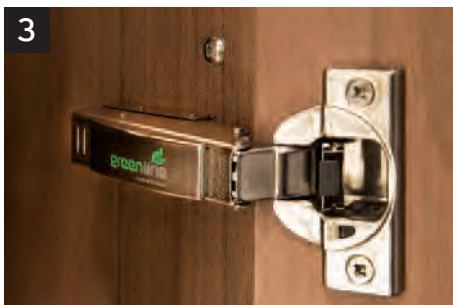

DAYLIGHT GRAY MX | ZEROX NOGERO XT

Zie jij jezelf al staan in deze prachtige keuken? Let op de subtiele wijze waarop de tafel is geïntegreerd in het kook- en speleiland (1) en hoe de greep is verwerkt in de kastdeur(2)! De zijpanelen en bovenplank van de halfhoge achterwand zijn extra dun en de grepen zijn verzonken in de deuren. De extra hoge wandkast in houtdesign is voorzien van een verticale staafgreep en de deuren zijn uitgevoerd met scharnieren van het kwaliteitsmerk Blum (3). De spoelkast bevat een aluminium antilekbodem (4). En beeld je eens in hoeveel opbergruimte deze keuken biedt. Prachtig én praktisch dus!