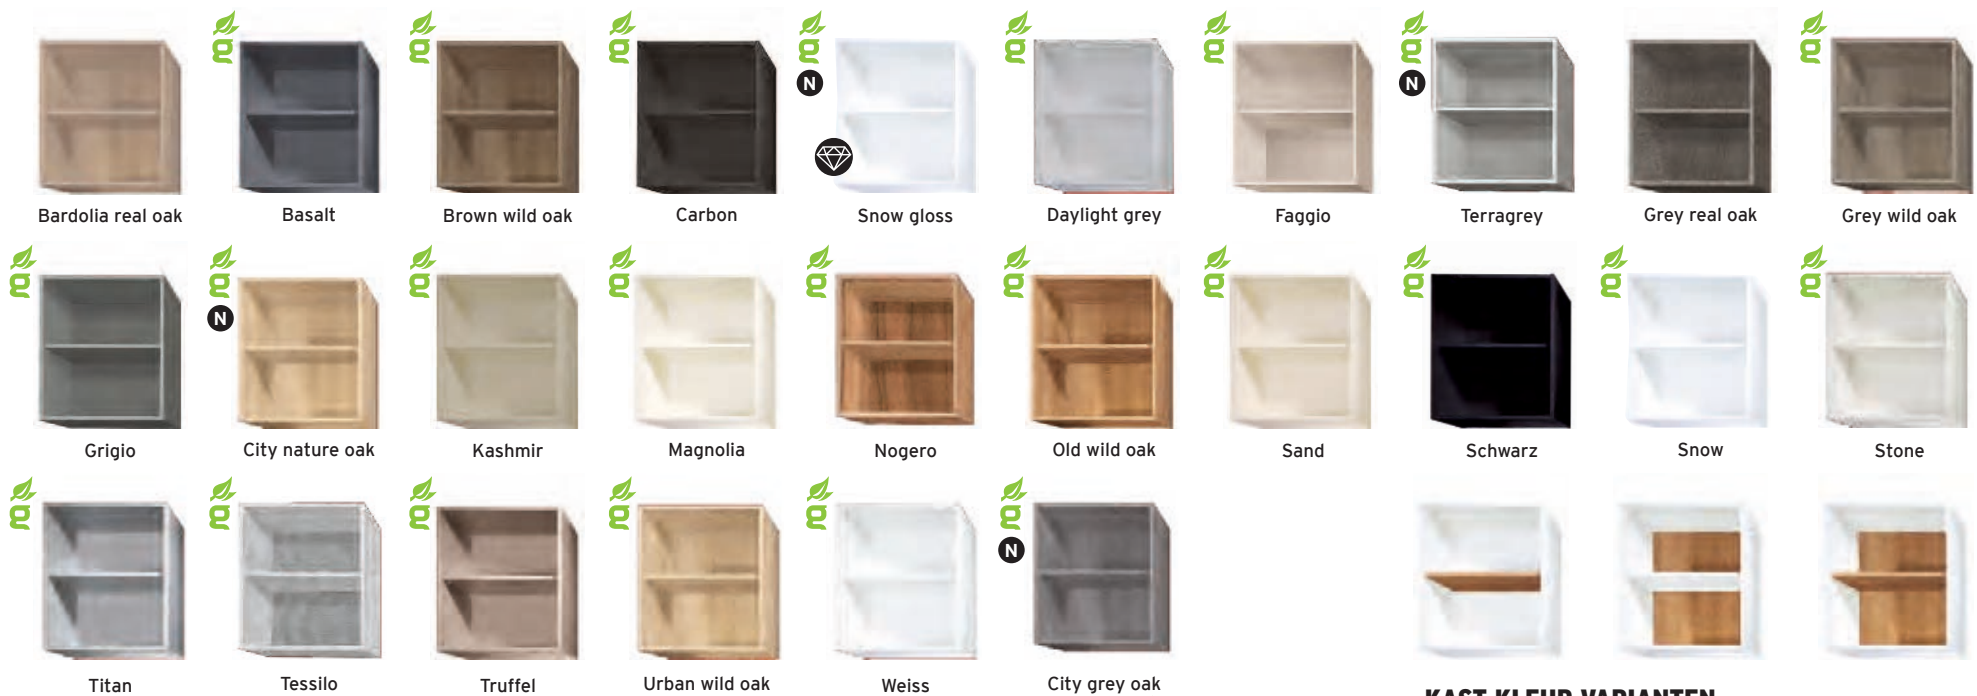

OOG VOOR DETAIL

De boring voor de legplankdragers is 3 millimeter, zodat de legplanken rotsvast zitten. De kasten hebben een watervaste verlijming van alle zijanten. De naar voren geplaatste rugwand is uitneembaar. En onder de koelkast en de spoelunit zit een aluminium beschermplaat. Je ziet het, we hebben echt overal aan gedacht!

Q19
QUALITY

Keukenhuysch

ontwerp & realisatie

MIX & MATCH KASTKLEUREN

Heb je speciale wensen als het gaat om de kleuren van je keukenkasten? Dat komt goed uit! Bij ons heb je namelijk niet alleen de keuze uit 26 corpuskleuren voor de binnen- en buitenkant.

We leveren óók de legplanken én de achterzijde van de keukenkasten in elke gewenste corpuskleur. Zo krijg je als gebruiker een nieuwe keukenervaring!

Greenline

N Nieuwe kleuren en fronten

greenline
made of BioBoard