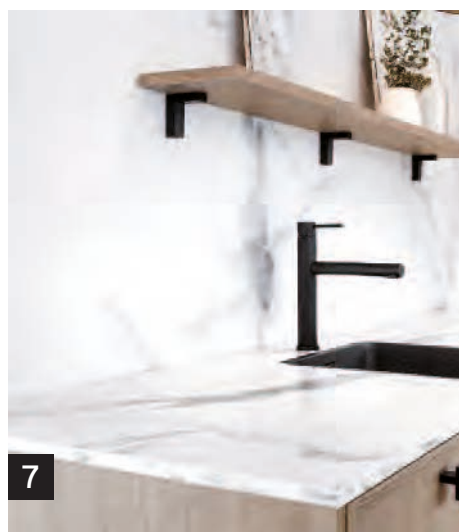

ONZE 9 STANDAARD KWALITEITS- KENMERKEN

Onze keukens staan voor kwaliteit op het gebied van keukenprogramma's en gebruiksgemak. Maar ook als het gaat om duurzaamheid, materiaalgebruik en afwerking. Daarom bevatten onze keukens standaard de volgende 9 kwaliteitskenmerken:

- (1) luxe antraciet kleurige laden
- (2) extra stevige bodems en legplanken van 19 mm dikte
- (3) de keuze (zonder meerprijs) voor milieuvriendelijke Greenline-kasten (zie pagina 5)
- (4) verdeckte ophangsystemen
- (5) de keuze uit maar liefst 26 corpuskleuren
- (6) aluminium beschermplaten onder koel-, spoel- en vrieskasten
- (7) 5 cm meer werkruimte (zonder meerprijs) door een 65 cm diep werkblad
- (8) Blum deurscharnieren met geïntegreerde demping
- (9) XTend kasten voor inbouwapparatuur, met exact passende deuren zonder pasblenden