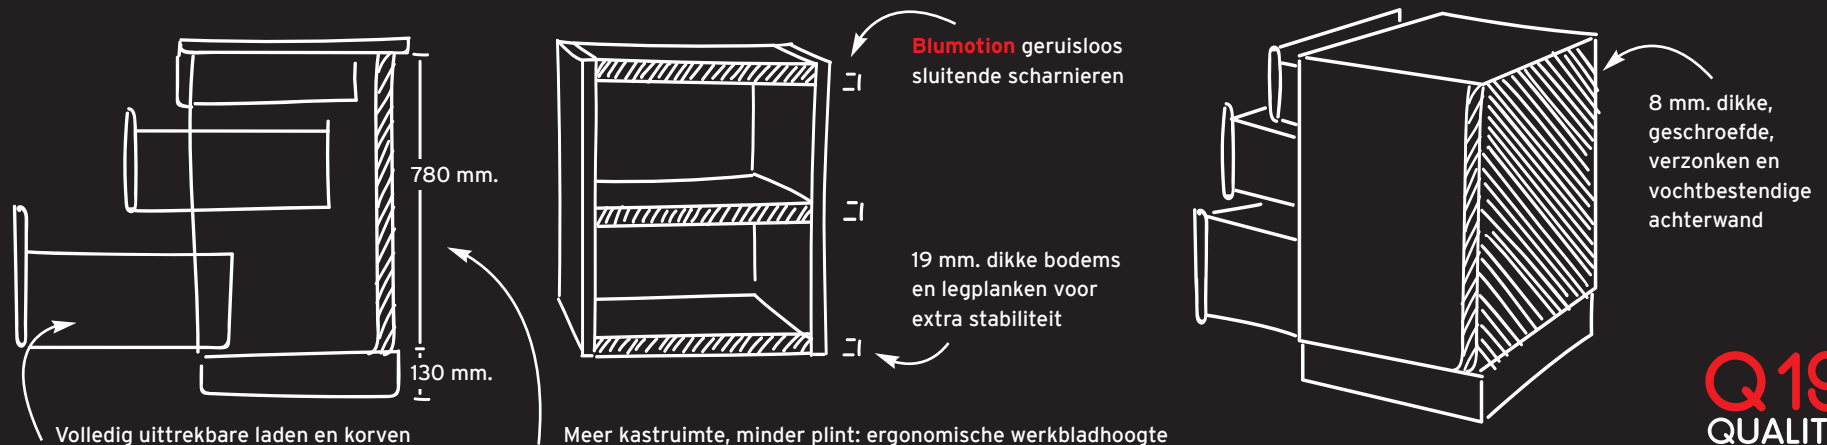

KWALITEITSKASTEN

Van je nieuwe keuken wil je jarenlang plezier hebben. Terecht. Daarom zijn al onze keukens uitgerust met 19 millimeter dikke kastbodems en legplanken. In combinatie met de 8 millimeter dikke en geschroefde verzonken rugwand zorgt dit voor extra stabiliteit van onze keukenkasten. Bovendien gebruiken we het duurzame, groene en milieuvriendelijke Greenline made of BioBoard, dat licht is in gewicht (tot 30% lichter) en uiterst stabiel (zie pagina 5).

TECHNISCH VERNUFT

Door de diepere uitvoering van onze keukenkasten, creëren we extra ruimte voor aansluitingen achter de kasten. De metalen

scharnieren zijn driedimensionaal verstelbaar. De keukenkasten hebben doorlopende onderbodems. En onze hangkasten worden bevestigd met een verdekte 3-puntsophanging van metaal. Deze is tot op de millimeter verstelbaar.

OOG VOOR DETAIL

De boring voor de legplankdragers is 3 millimeter, zodat de legplanken rotsvast zitten. De kasten hebben een watervaste verlijming van alle zijanten. De naar voren geplaatste rugwand is uitneembaar. En onder de koelkast en de spoelunit zit een aluminium beschermplaat. Je ziet het, we hebben echt overal aan gedacht!

Q19
QUALITY