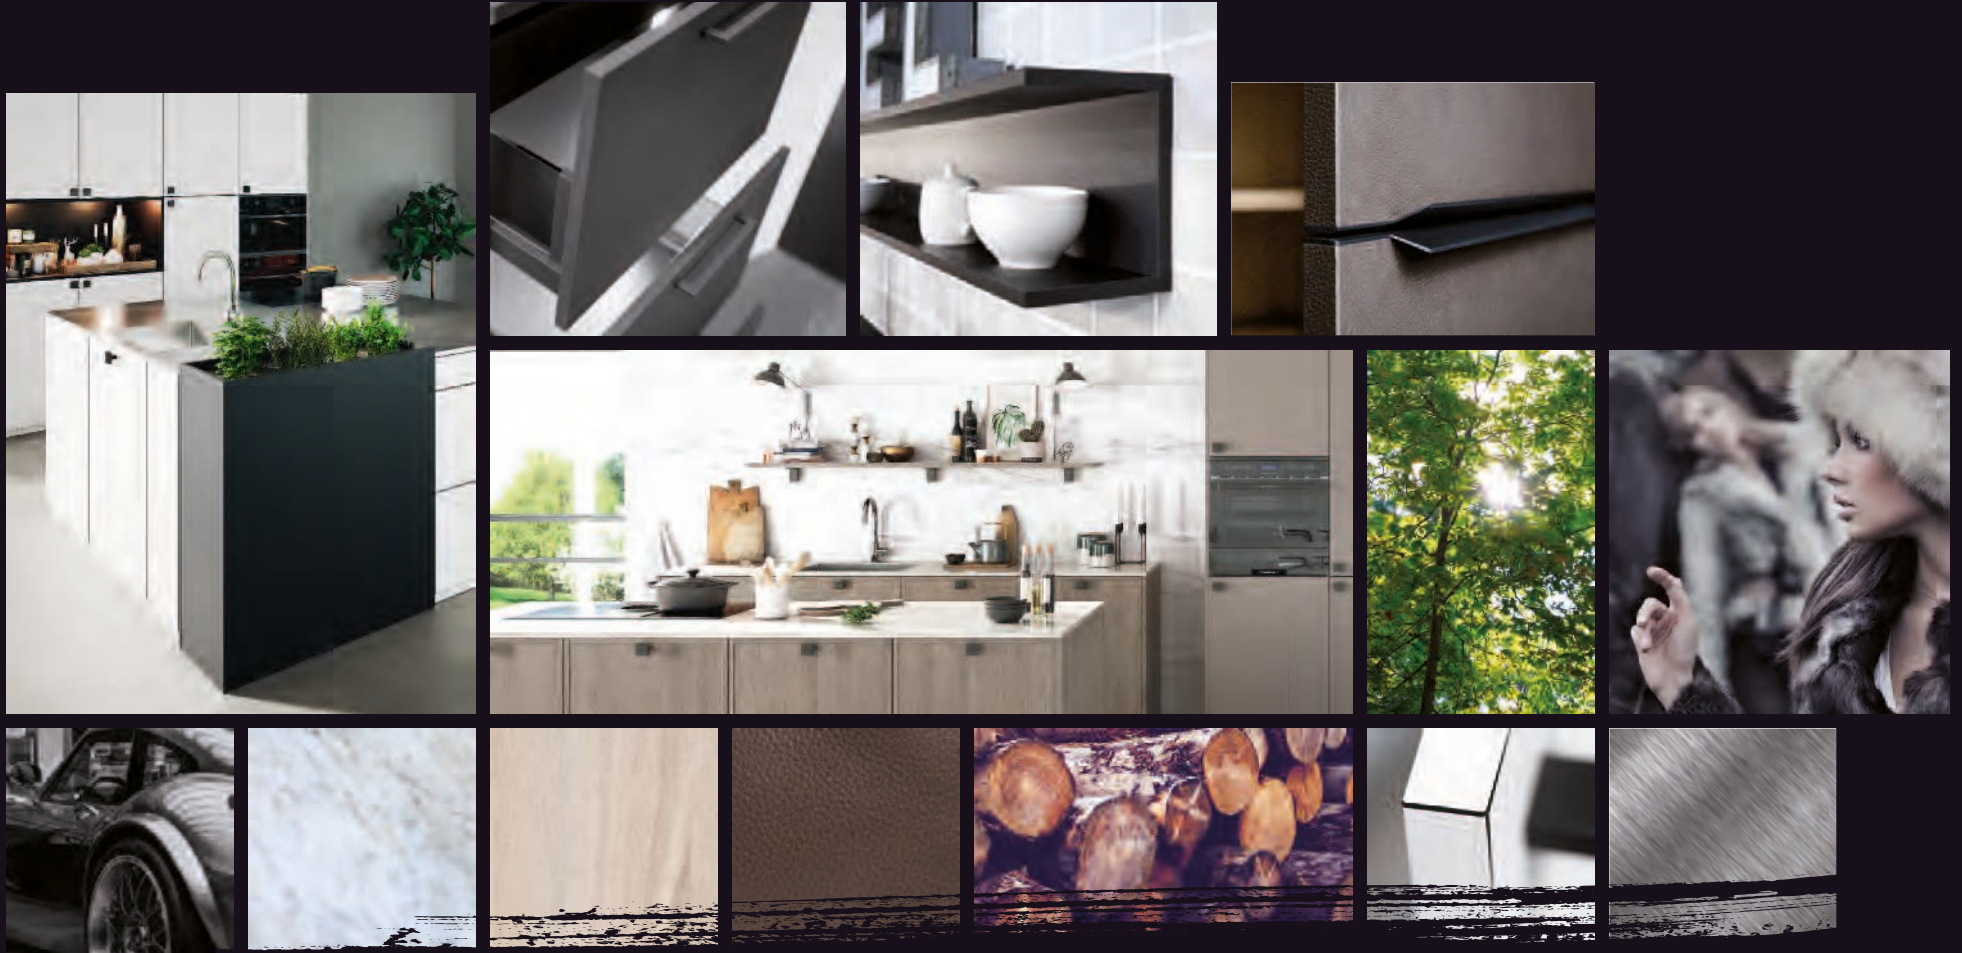

Keukenhuysch

ontwerp & realisatie

HIGHLIGHTS

Centre of life

INHOUD

DISCOVER	3
Jouw keuken voor de toekomst	4
Kwaliteitskasten	6
Mix & match kastkleuren	7
Onze 9 standaard kwaliteitskenmerken	8
Jouw 9 aanvullende opties	9
POSSIBILITIES	10
Maak je eigen unieke combinatie	11
CITY CHIQUE	12
TREND	18
Glaskasten	19
Laat je keuken stralen met LED verlichting	21
LESS IS MORE	22
Ga jij ook voor een greeploze keuken?	23
REVOLUTIONARY	30
New Dimensions	31
PURE LUXURY	32
Onze laden	33
INDIVIDUAL	34
PERFECTION	42
Meer dan 100 grepen	43
Praktisch opbergen	44
WOOD	46
Woonmeubelen en de bijkeuken	52
Internationale perfectie	54